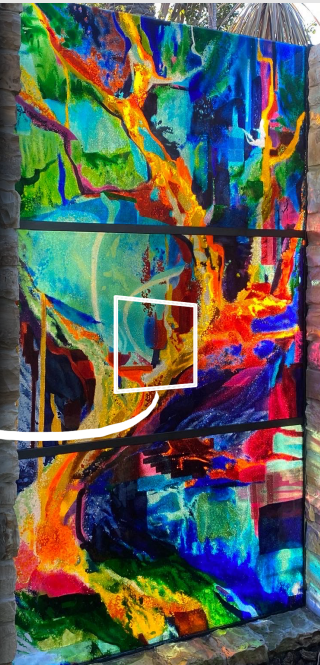

Painterly Glass Kit Material List

MATERIALS NEEDED TO COMPLETE ONE 10 X 10" SQUARE PICTURED*

*This design is optional. Students may use their own design and/or color palette.

BULLSEYE SHEET GLASS (IN)

1.	1025	LT ORANGE	4X4
2.	1100	CLEAR	10X10
3.	1100	CLEAR	4X4
4.	1107	LT GREEN	4X4
5.	1118 (2MM)	MIDNIGHT BLUE	4X4
6.	1120	YELLOW	4X4
7.	1215	LT PINK	4X4
8.	1234	VIOLET	4X4
9.	1305	SUNSET CORAL	5X5
10.	1321	CARNELIAN	4X4
11.	1408	LT AQUAMARINE.	6X10
12.	1409	LT BRONZE	4X4
13.	1414	LT SKY BLUE	2X2
14.	1437	LT AMBER	5X5
15.	1464	TRUE BLUE	4X4

GLASS PAINT (OZ)

REUSCHE	56R007 BISTRE BROWN	0.5
REUSCHE	57R003 TRACING BLACK	0.5
GUM ARABIC	JAC1548	0.5

BULLSEYE FRITS (OZ)

1.	1025-01	LT ORANGE	1
2.	1025-03	LT ORANGE	0.25
3.	1101-01	CLEAR	4
4.	1101-02	CLEAR	4
5.	1101-03	CLEAR	4
6.	1107-01	LT GREEN	1
7.	1114-01	DEEP ROYAL BLUE	1
8.	1114-02	DEEP ROYAL BLUE	2
9.	1114-03	DEEP ROYAL BLUE	3
10.	1116-01	TURQUOISE BLUE	3
11.	1116-02	TURQUOISE BLUE	2
12.	1118-01	MIDNIGHT BLUE	1
13.	1119-01	SIENNA	0.5
14.	1120-01	YELLOW	1.5
15.	1137-01	MED AMBER	1
16.	1137-02	MED AMBER	1
17.	1137-03	MED AMBER	0.5
18.	1215-01	LT PINK	0.5
19.	1215-02	LT PINK	2.5
20.	1215-03	LT PINK	0.25
21.	1234-01	VIOLET	3.5
22.	1305-01	SUNSET CORAL	3.5
23.	1305-02	SUNSET CORAL	1
24.	1305-03	SUNSET CORAL	0.5
25.	1320-01	MARIGOLD	0.5
26.	1320-02	MARIGOLD	2
27.	1321-01	CARNELIAN	2
28.	1321-02	CARNELIAN	3
29.	1321-03	CARNELIAN	3.25
30.	1408-01	LT AQUAMARINE	4.5
31.	1408-02	LT AQUAMARINE	4.75
32.	1408-03	LT AQUAMARINE	0.25
33.	1409-01	LT BRONZE	2
34.	1414-01	LT SKY BLUE	0.5
35.	1464-01	RUE BLUE	1
36.	1464-02	TRUE BLUE	0.5

Tim teaches the creation of a 4' x 7' outdoor garden panel, and walks students step-by-step through this 10 x 10" section